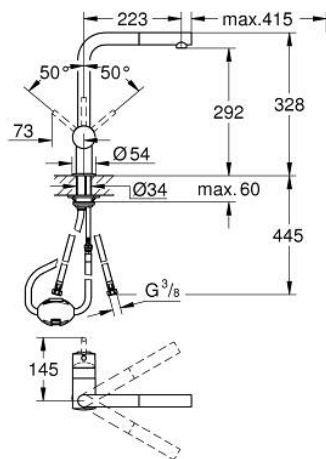

32 168 000 MINTA EINHAND-SPÜLTISCHBATTERIE, 1/2"

PRODUKTBESCHREIBUNG

- Farbe: chrom
- L-Auslauf
- Einlochmontage
- GROHE Long-Life Oberfläche
- GROHE SilkMove 46 mm Keramikkartusche
- herausziehbarer Mousseerauslauf
- variabel einstellbare Mengenbegrenzung
- schwenkbarer Rohauslauf
- Schwenkbereich 360°
- Eigensicher gegen Rückfließen
- flexible Anschlusschläuche
- Schnell-Montage-System
- Maximaler Durchfluss (bei 3 bar): 10 l/min

32 168 000 MINTA EINHAND-SPÜLTISCHBATTERIE, 1/2"

ERSATZTEILE, November 2019 – jetzt

- 1: Hebel (Bestell-Nr. 46015000)
 - 2: Kappe (Bestell-Nr. 46025000)
 - 3: Kartusche (Bestell-Nr. 46048000)
 - 4: Spülbrause (Bestell-Nr. 46858000)
 - 4.1: Rückflussverhinderer (Bestell-Nr. 08565000)
 - 4.2: Mousseur (Bestell-Nr. 13967000)
 - 5: Gegenverschraubung (Bestell-Nr. 46345000)
 - 6: Schlauch für Spültischbatterien mit herausziehbarer Dual Spülbrause oder Mousseurauslauf (Bestell-Nr. 48293000)
 - 7: Stabilisierungsplatte (Bestell-Nr. 05334000)
 - 8: Hebel (Bestell-Nr. 40684000)*
 - 9: Temperaturbegrenzer (Bestell-Nr. 46375000)*
- *Sonderzubehör