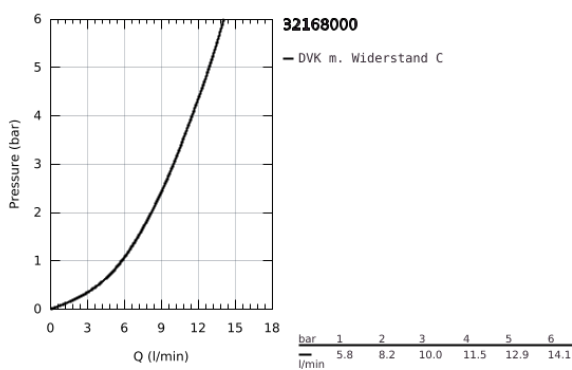

32 168 000 MINTA EINHAND-SPÜLTISCHBATTERIE, 1/2"

PRODUKTBESCHREIBUNG

- Farbe: chrom
- L-Auslauf
- Einlochmontage
- GROHE Long-Life Oberfläche
- GROHE SilkMove 46 mm Keramikkartusche
- herausziehbarer Mousseerauslauf
- variabel einstellbare Mengenbegrenzung
- schwenkbarer Rohauslauf
- Schwenkbereich 360°
- Eigensicher gegen Rückfließen
- flexible Anschlusschläuche
- Schnell-Montage-System
- Maximaler Durchfluss (bei 3 bar): 10 l/min

32 168 000 MINTA EINHAND-SPÜLTISCHBATTERIE, 1/2"

ERSATZTEILE, November 2019 – jetzt

- 1: Hebel (Bestell-Nr. 46015000)
 - 2: Kappe (Bestell-Nr. 46025000)
 - 3: Kartusche (Bestell-Nr. 46048000)
 - 4: Spülbrause (Bestell-Nr. 46858000)
 - 4.1: Rückflussverhinderer (Bestell-Nr. 08565000)
 - 4.2: Mousseur (Bestell-Nr. 13967000)
 - 5: Gegenverschraubung (Bestell-Nr. 46345000)
 - 6: Schlauch für Spültischbatterien mit herausziehbarer Dual Spülbrause oder Mousseurauslauf (Bestell-Nr. 48293000)
 - 7: Stabilisierungsplatte (Bestell-Nr. 05334000)
 - 8: Hebel (Bestell-Nr. 40684000)*
 - 9: Temperaturbegrenzer (Bestell-Nr. 46375000)*
- *Sonderzubehör