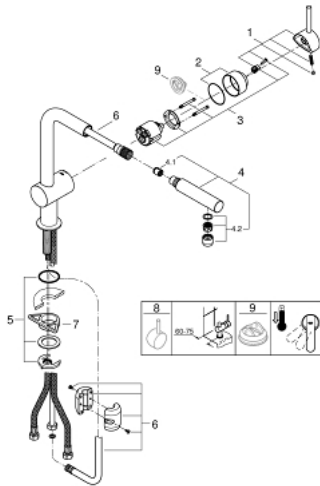

32 168 000 MINTA EINHAND-SPÜLTISCHBATTERIE, 1/2"

PRODUKTBESCHREIBUNG

- Farbe: chrom
- L-Auslauf
- Einlochmontage
- GROHE Long-Life Oberfläche
- GROHE SilkMove 46 mm Keramikkartusche
- herausziehbarer Mousseerauslauf
- variabel einstellbare Mengenbegrenzung
- schwenkbarer Rohauslauf
- Schwenkbereich 360°
- Eigensicher gegen Rückfließen
- flexible Anschlusschläuche
- Schnell-Montage-System
- Maximaler Durchfluss (bei 3 bar): 10 l/min

32 168 000 MINTA EINHAND-SPÜLTISCHBATTERIE, 1/2"

ERSATZTEILE, November 2019 – jetzt

- 1: Hebel (Bestell-Nr. 46015000)
 - 2: Kappe (Bestell-Nr. 46025000)
 - 3: Kartusche (Bestell-Nr. 46048000)
 - 4: Spülbrause (Bestell-Nr. 46858000)
 - 4.1: Rückflussverhinderer (Bestell-Nr. 08565000)
 - 4.2: Mousseur (Bestell-Nr. 13967000)
 - 5: Gegenverschraubung (Bestell-Nr. 46345000)
 - 6: Schlauch für Spültischbatterien mit herausziehbarer Dual Spülbrause oder Mousseurauslauf (Bestell-Nr. 48293000)
 - 7: Stabilisierungsplatte (Bestell-Nr. 05334000)
 - 8: Hebel (Bestell-Nr. 40684000)*
 - 9: Temperaturbegrenzer (Bestell-Nr. 46375000)*
- *Sonderzubehör